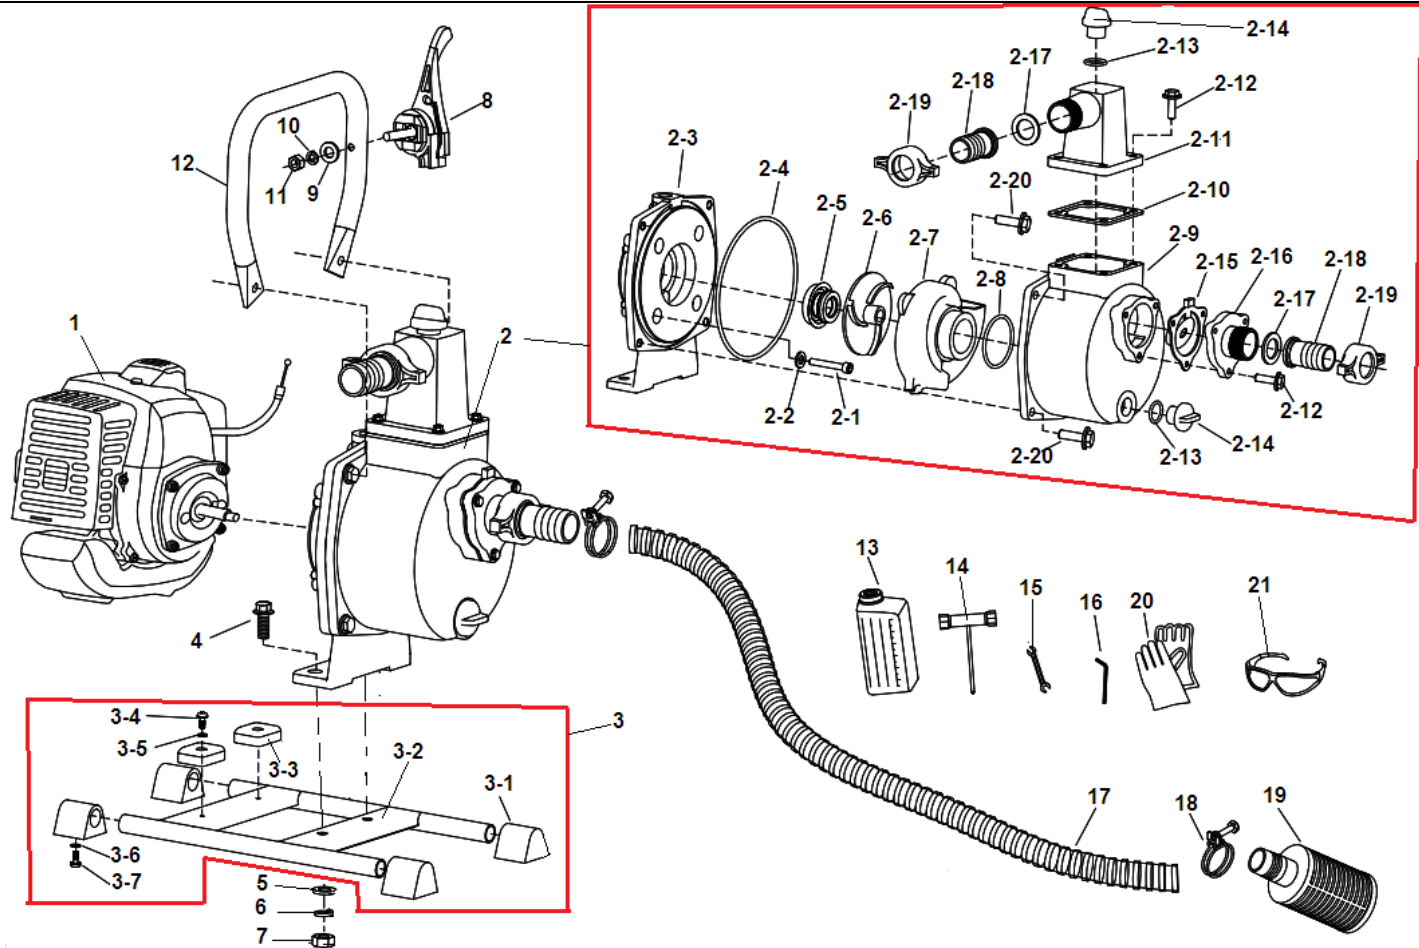

№	Артикул	Наименование	К-во	№	Артикул	Наименование	К-во
1	G026H-II	Двигатель комплект	1	3-2	02050150043	Рама	1
2	02050150047	Корпус помпы комплект	1	3-3	02080050043	Виброизолятор под двигатель	2
2-1	03010070022	Болт М5х45	4	3-4	03020020032	Болт М4х12	2
2-2	02050150084	Шайба	4	3-5	03040020019	Шайба 5	2
2-3	02050150061	Крышка насоса сторона двигателя	1	3-6	03040010009	Шайба 5	4
2-4	02050150062	Кольцо уплотнительное корпуса помпы 160х4	1	3-7	03010060087	Болт М5х12	4
2-5	02050150063	Сальник крыльчатки комплект	1	4	03010070007	Болт М8х30	2
2-6	02050150064	Крыльчатка помпы	1	5	03040020018	Шайба 8	2
2-7	02050150065	Корпус крыльчатки	1	6	03050010008	Шайба 8	2
2-8	02050150066	Кольцо уплотнительное корпуса крыльчатки 41х3,55	1	7	03030010017	Гайка М8	2
2-9	02050150067	Корпус помпы сторона фланцев	1	8	02050150032	Рычаг газа	1
2-10	02050150068	Прокладка выпускного фланца	1	9	03040020020	Шайба 5	1
2-11	02050150069	Фланец выпускной	1	10	03050010015	Шайба 5	1
2-12	03010070023	Болт М6х20	7	11	03030010013	Гайка М5	1
2-13	02050150070	Кольцо уплотнительное 18х3,1	2	12	02050150048	Рукоятка	1
2-14	02050150071/ 02060030103	Пробка сливная/заливная	2	13	70080010003	Канистра 0,6 л	1